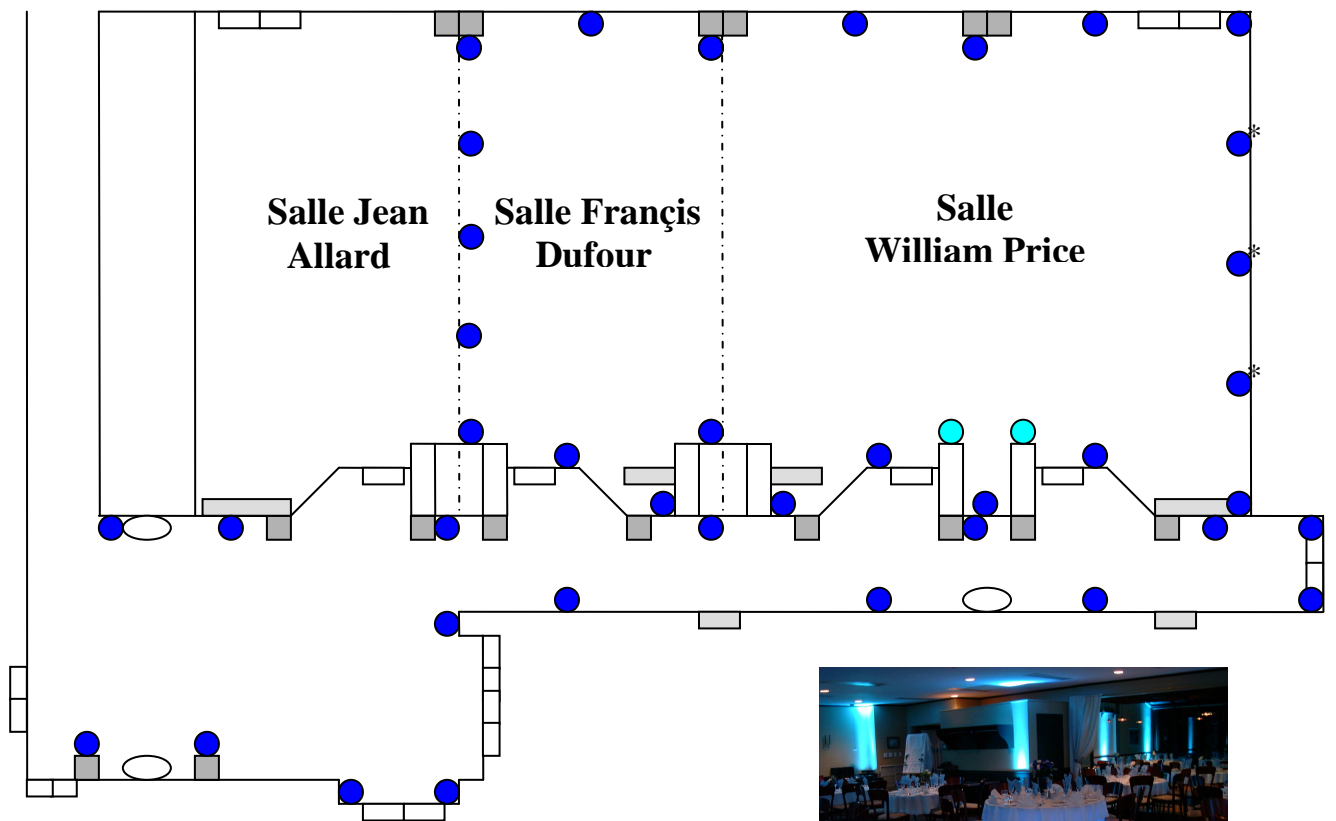

### ÉCLAIRAGE D'AMBIANCE

MODE COMPLET SALLE (22 OU 24 LAMPES)

MODE COMPLET HALL (16 LAMPES)

● FACULTATIVE

À noter que des lampes supplémentaires peuvent également être installées sous les tables pour créer un effet magique.

### ÉCLAIRAGE D'AMBIANCE

MODE ÉCONOMIQUE SALLE (14 LAMPES)

MODE ÉCONOMIQUE HALL (8 LAMPES)

\* À cet endroit, il est fortement suggéré de remplacer les lampes au mur par des colonnes décoratives car ce mur comporte une moulure très large au milieu qui limite la projection du faisceau lumineux vers le plafond.