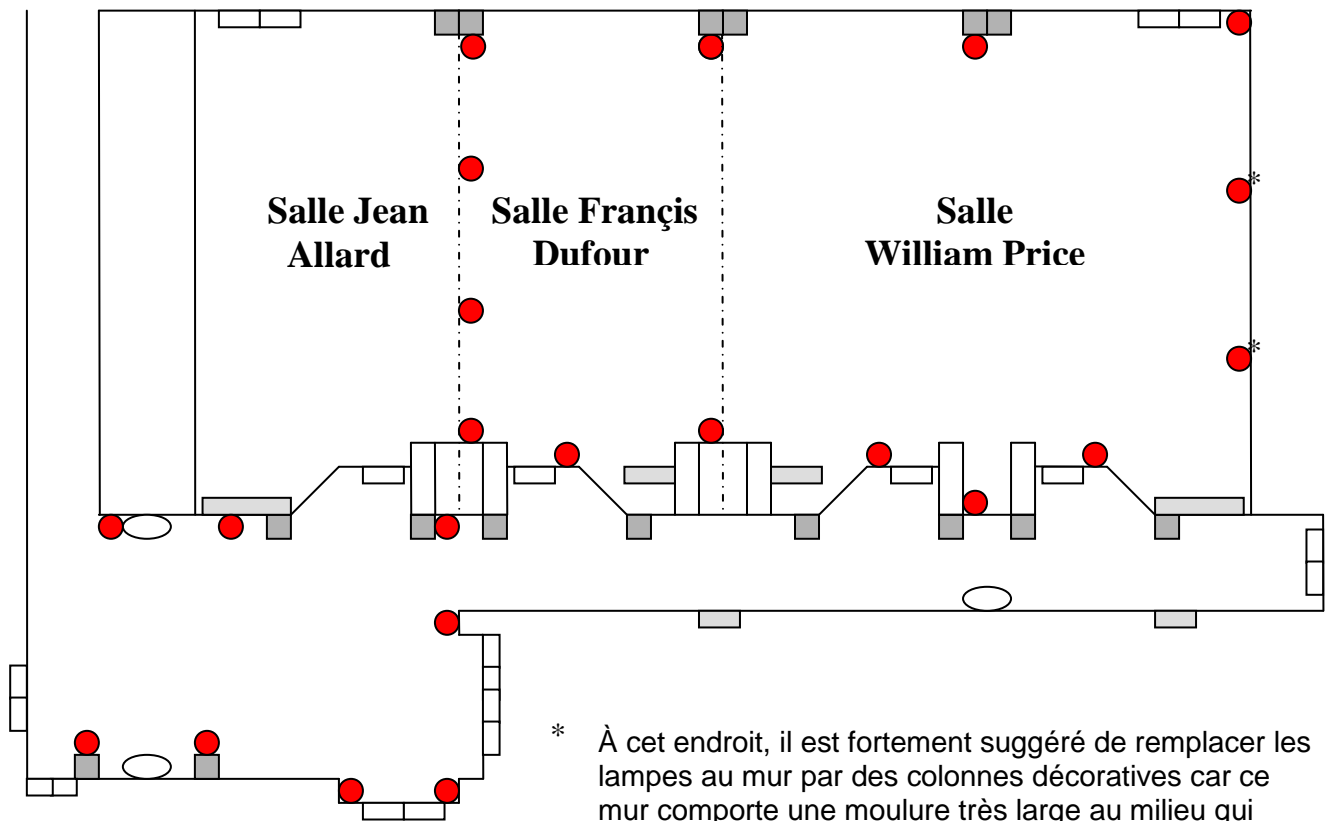

### ÉCLAIRAGE D'AMBIANCE

MODE COMPLET SALLE (22 OU 24 LAMPES)

MODE COMPLET HALL (16 LAMPES)

● FACULTATIVE

À noter que des lampes supplémentaires peuvent également être installées sous les tables pour créer un effet magique.

### ÉCLAIRAGE D'AMBIANCE

MODE ÉCONOMIQUE SALLE (14 LAMPES)

MODE ÉCONOMIQUE HALL (8 LAMPES)

\* À cet endroit, il est fortement suggéré de remplacer les lampes au mur par des colonnes décoratives car ce mur comporte une moulure très large au milieu qui limite la projection du faisceau lumineux vers le plafond.